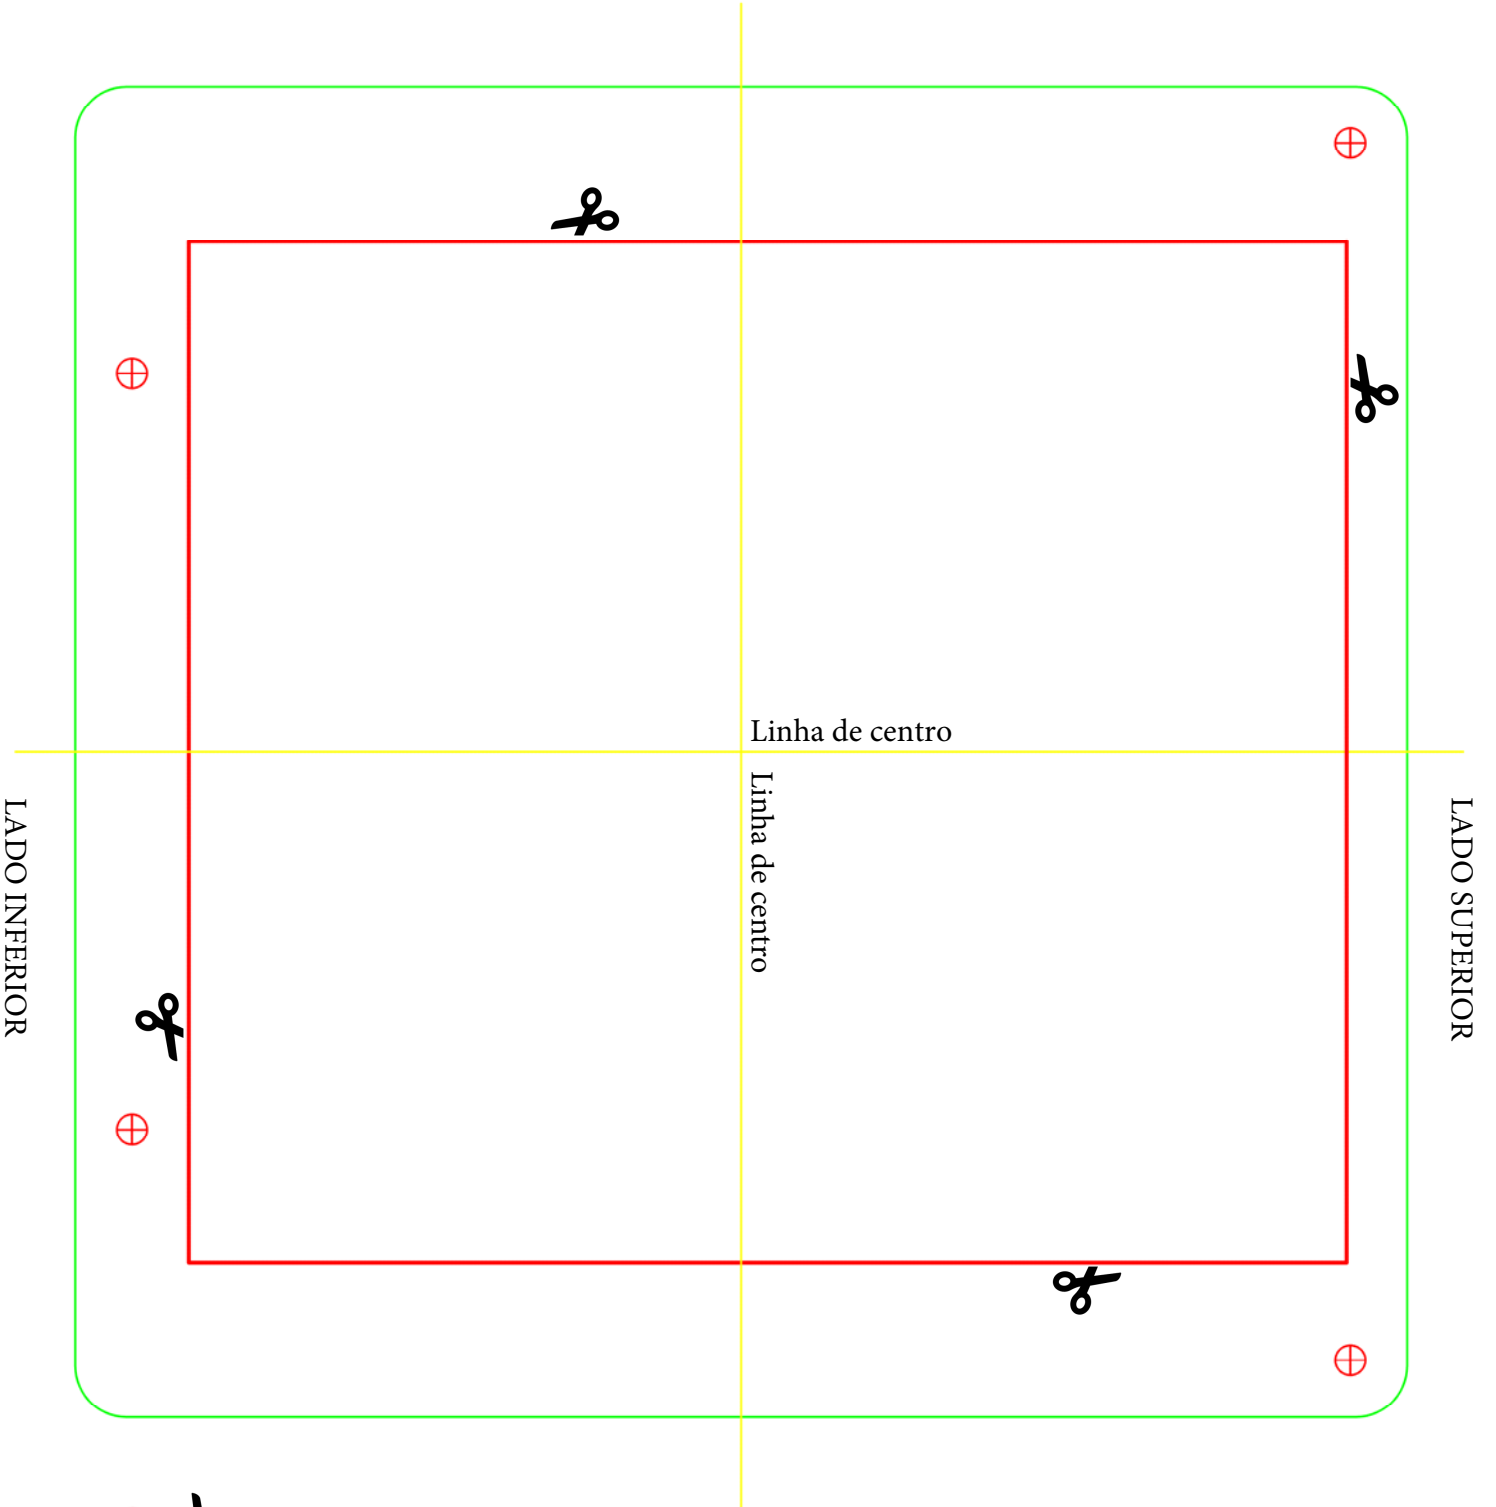

# MOLDE DE PARA INSTALAÇÃO

 Recorte para encaixe  
 Furo de 7mm

# MOLDE DE PARA INSTALAÇÃO